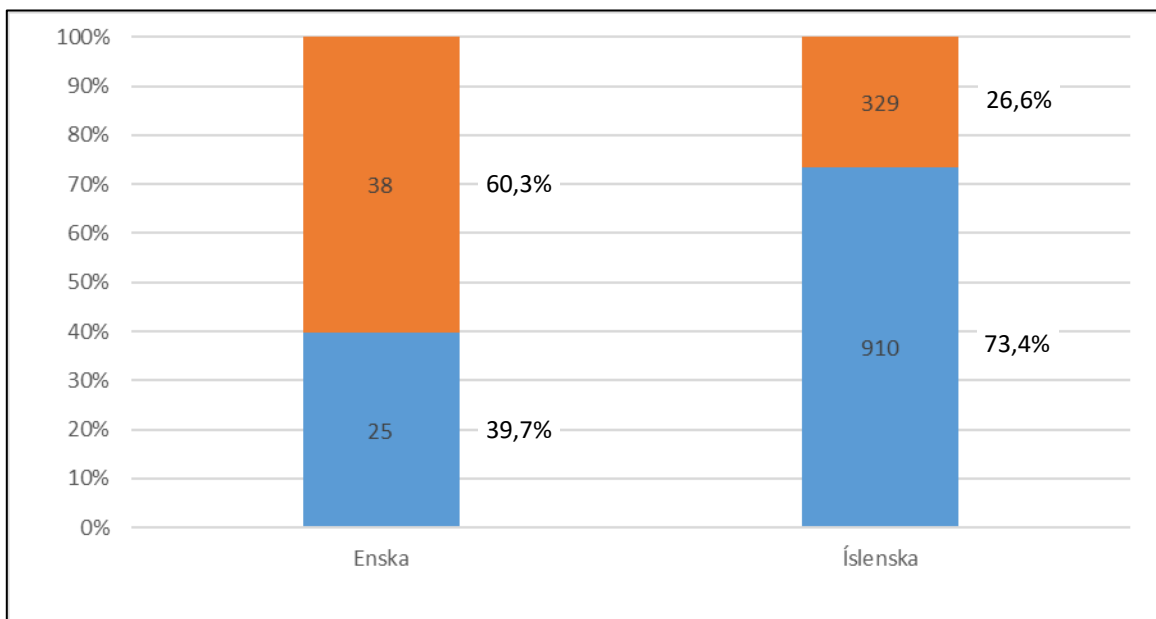

2. Samanburður á svörum eftir tungumáli svaranda Öll svör óháð hlutverki svaranda.