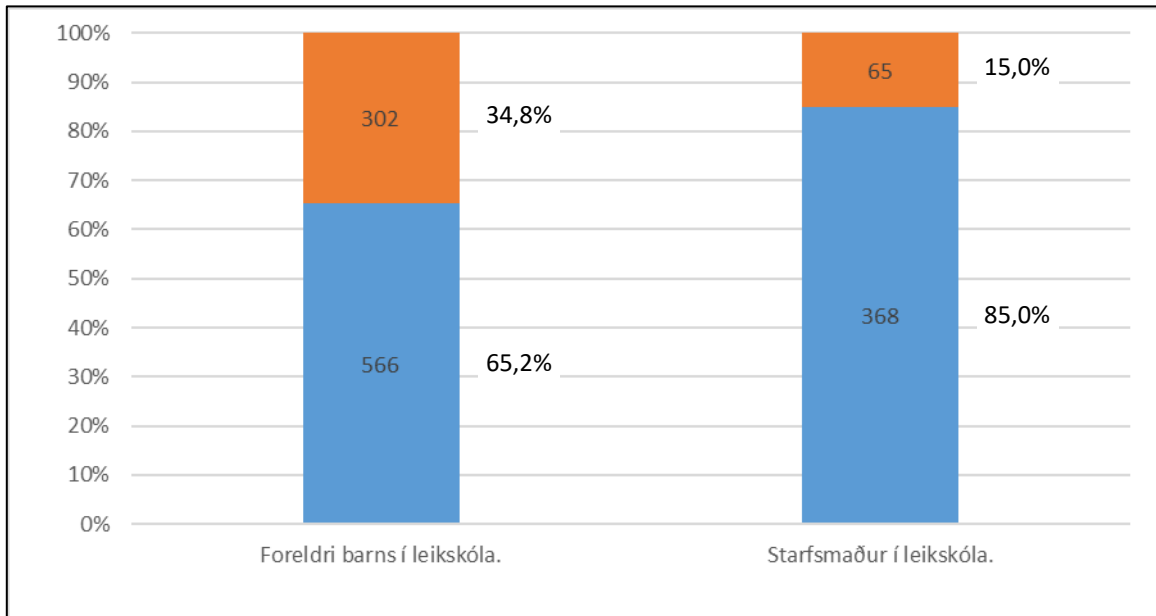

Spurningarkönnun um sumaropnun leikskóla 2022

- Óbreytt fyrirkomulag, heilsársopnun.
- Leikskólar loka tvær síðustu vikur júlímánaðar, 18. júlí - 2. ágúst.
  Börn taka samfleytt frí í 4 vikur yfir sumartímann.

1. Samanburður á svörum foreldra og starfsmanna Öll svör óháð tungumáli.