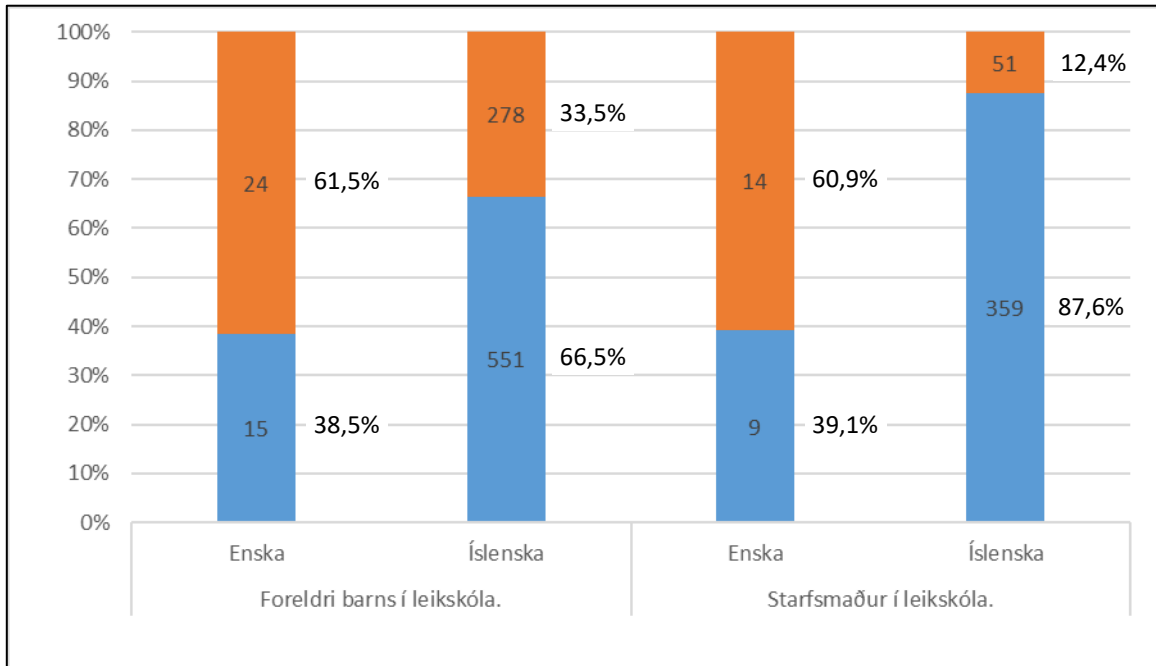

3. Samanburður á svörum foreldra og starfsmanna.

Skipt niður eftir tungumáli svaranda.